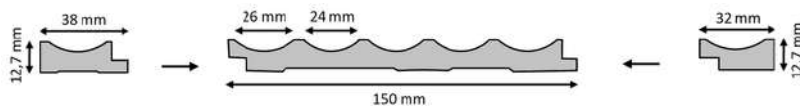

45

TABLICE KREDOWE  
BLACKBOARDS

PANELE ŚCIENNE  
WALL PANELS

**FIGURELLA**

KOD / CODE	WPFI-0101
WYMIARY / DIMENSIONS	14,8 x 270 cm
JEDNOSTKA / UNIT	szt. / pc
PAKOWANIE / PACKING	16

ZAKOŃCZENIE / ENDING	LEWE / LEFT	PRAWE / RIGHT
KOD / CODE	WPFI-0101-L	WPFI-0101-R
WYMIARY / DIMENSIONS	3,8 x 270 cm	3,8 x 270 cm
JEDNOSTKA / UNIT	szt. / pc	szt. / pc
PAKOWANIE / PACKING	56	68

**GIULIA**

KOD / CODE	WPGI-0101
WYMIARY / DIMENSIONS	12 x 270 cm
JEDNOSTKA / UNIT	szt. / pc
PAKOWANIE / PACKING	19

ZAKOŃCZENIE / ENDING	LEWE / LEFT	PRAWE / RIGHT
KOD / CODE	WPGI-0101-L	WPGI-0101-R
WYMIARY / DIMENSIONS	3,7 x 270 cm	4,3 x 270 cm
JEDNOSTKA / UNIT	szt. / pc	szt. / pc
PAKOWANIE / PACKING	61	60

**ALESSIA**

KOD / CODE	WPAL-0101
WYMIARY / DIMENSIONS	13 x 270 cm
JEDNOSTKA / UNIT	szt. / pc
PAKOWANIE / PACKING	18

ZAKOŃCZENIE / ENDING	LEWE / LEFT	PRAWE / RIGHT
KOD / CODE	WPAL-0101-L	WPAL-0101-R
WYMIARY / DIMENSIONS	5,5 x 270 cm	4,9 x 270 cm
JEDNOSTKA / UNIT	szt. / pc	szt. / pc
PAKOWANIE / PACKING	44	52

**EMMA**

KOD / CODE	WPPEM-0101
WYMIARY / DIMENSIONS	25 x 270cm
JEDNOSTKA / UNIT	szt. / pc
PAKOWANIE / PACKING	11

ZAKOŃCZENIE / ENDING	LEWE / LEFT	PRAWE / RIGHT
KOD / CODE	WPPEM-0101-L	WPPEM-0101-R
WYMIARY / DIMENSIONS	3,06 x 270 cm	3,56 x 270 cm
JEDNOSTKA / UNIT	szt. / pc	szt. / pc
PAKOWANIE / PACKING	56	48