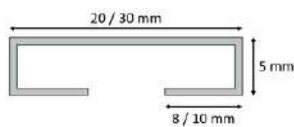

**GIULIA**

KOD / CODE	WPGI-0101
WYMIARY / DIMENSIONS	12 x 270 cm
JEDNOSTKA / UNIT	szt. / pc
PAKOWANIE / PACKING	19

ZAKOŃCZENIE / ENDING	LEWE / LEFT	PRAWE / RIGHT
KOD / CODE	WPGI-0101-L	WPGI-0101-R
WYMIARY / DIMENSIONS	3,7 x 270 cm	4,3 x 270 cm
JEDNOSTKA / UNIT	szt. / pc	szt. / pc
PAKOWANIE / PACKING	61	60

### BLACK MIRROR C

KOD / CODE	WPBM-0001	WPBM-0002
WYMIARY / DIMENSIONS	2,0 x 0,5 x 270 cm	3,0 x 0,5 x 270 cm
JEDNOSTKA / UNIT	szt. / pc	szt. / pc
PAKOWANIE / PACKING	16	24

### BLACK MIRROR M

KOD / CODE	WPBM-0003	WPBM-0004
WYMIARY / DIMENSIONS	2,0 x 0,5 x 270 cm	3,0 x 0,5 x 270 cm
JEDNOSTKA / UNIT	szt. / pc	szt. / pc
PAKOWANIE / PACKING	16	24

### BLACK MIRROR A

KOD / CODE	WPBM-0005	WPBM-0006
WYMIARY / DIMENSIONS	2,0 x 0,5 x 270 cm	3,0 x 0,5 x 270 cm
JEDNOSTKA / UNIT	szt. / pc	szt. / pc
PAKOWANIE / PACKING	16	24

LISTWY PŁASKIE  
SAMOPRZYLEPNE  
SELF-ADHESIVE FLAT BAR PROFILES