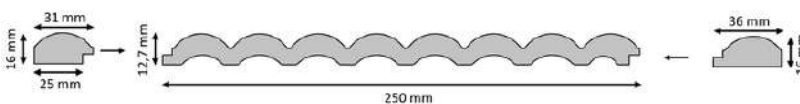

**GIULIA**

KOD / CODE	WPGI-0101
WYMIARY / DIMENSIONS	12 x 270 cm
JEDNOSTKA / UNIT	szt. / pc
PAKOWANIE / PACKING	19

ZAKOŃCZENIE / ENDING	LEWE / LEFT	PRAWE / RIGHT
KOD / CODE	WPGI-0101-L	WPGI-0101-R
WYMIARY / DIMENSIONS	3,7 x 270 cm	4,3 x 270 cm
JEDNOSTKA / UNIT	szt. / pc	szt. / pc
PAKOWANIE / PACKING	61	60

**ALESSIA**

KOD / CODE	WPAL-0101
WYMIARY / DIMENSIONS	13 x 270 cm
JEDNOSTKA / UNIT	szt. / pc
PAKOWANIE / PACKING	18

ZAKOŃCZENIE / ENDING	LEWE / LEFT	PRAWE / RIGHT
KOD / CODE	WPAL-0101-L	WPAL-0101-R
WYMIARY / DIMENSIONS	5,5 x 270 cm	4,9 x 270 cm
JEDNOSTKA / UNIT	szt. / pc	szt. / pc
PAKOWANIE / PACKING	44	52

**EMMA**

KOD / CODE	WPPEM-0101
WYMIARY / DIMENSIONS	25 x 270cm
JEDNOSTKA / UNIT	szt. / pc
PAKOWANIE / PACKING	11

ZAKOŃCZENIE / ENDING	LEWE / LEFT	PRAWE / RIGHT
KOD / CODE	WPPEM-0101-L	WPPEM-0101-R
WYMIARY / DIMENSIONS	3,06 x 270 cm	3,56 x 270 cm
JEDNOSTKA / UNIT	szt. / pc	szt. / pc
PAKOWANIE / PACKING	56	48