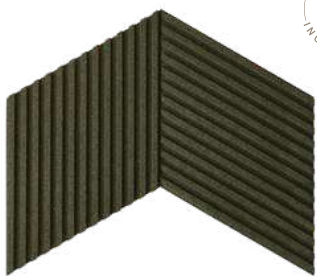

NATURAL

KOD / CODE	KDCB-0001
WYMIARY / DIMENSIONS	24,5 x 24,5 cm
JEDNOSTKA / UNIT	szt. / pc
PAKOWANIE / PACKING	12

IVORY

KOD / CODE	KDCB-0002
WYMIARY / DIMENSIONS	24,5 x 24,5 cm
JEDNOSTKA / UNIT	szt. / pc
PAKOWANIE / PACKING	12

DARK GREEN

KOD / CODE	KDCB-0003
WYMIARY / DIMENSIONS	24,5 x 24,5 cm
JEDNOSTKA / UNIT	szt. / pc
PAKOWANIE / PACKING	12

BLACK

KOD / CODE	KDCB-0005
WYMIARY / DIMENSIONS	24,5 x 24,5 cm
JEDNOSTKA / UNIT	szt. / pc
PAKOWANIE / PACKING	12

DEEP BLUE

KOD / CODE	KDCB-0006
WYMIARY / DIMENSIONS	24,5 x 24,5 cm
JEDNOSTKA / UNIT	szt. / pc
PAKOWANIE / PACKING	12