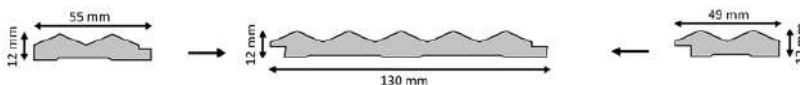

**GIULIA**

KOD / CODE	WPGI-0101
WYMIARY / DIMENSIONS	12 x 270 cm
JEDNOSTKA / UNIT	szt. / pc
PAKOWANIE / PACKING	19

ZAKOŃCZENIE / ENDING	LEWE / LEFT	PRAWE / RIGHT
KOD / CODE	WPGI-0101-L	WPGI-0101-R
WYMIARY / DIMENSIONS	3,7 x 270 cm	4,3 x 270 cm
JEDNOSTKA / UNIT	szt. / pc	szt. / pc
PAKOWANIE / PACKING	61	60

**ALESSIA**

KOD / CODE	WPAL-0101
WYMIARY / DIMENSIONS	13 x 270 cm
JEDNOSTKA / UNIT	szt. / pc
PAKOWANIE / PACKING	18

ZAKOŃCZENIE / ENDING	LEWE / LEFT	PRAWE / RIGHT
KOD / CODE	WPAL-0101-L	WPAL-0101-R
WYMIARY / DIMENSIONS	5,5 x 270 cm	4,9 x 270 cm
JEDNOSTKA / UNIT	szt. / pc	szt. / pc
PAKOWANIE / PACKING	44	52

**EMMA**

KOD / CODE	WPPEM-0101
WYMIARY / DIMENSIONS	25 x 270cm
JEDNOSTKA / UNIT	szt. / pc
PAKOWANIE / PACKING	11

ZAKOŃCZENIE / ENDING	LEWE / LEFT	PRAWE / RIGHT
KOD / CODE	WPPEM-0101-L	WPPEM-0101-R
WYMIARY / DIMENSIONS	3,06 x 270 cm	3,56 x 270 cm
JEDNOSTKA / UNIT	szt. / pc	szt. / pc
PAKOWANIE / PACKING	56	48