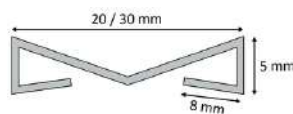

### BLACK MIRROR C

KOD / CODE	WPBM-0001	WPBM-0002
WYMIARY / DIMENSIONS	2,0 x 0,5 x 270 cm	3,0 x 0,5 x 270 cm
JEDNOSTKA / UNIT	szt. / pc	szt. / pc
PAKOWANIE / PACKING	16	24

### BLACK MIRROR M

KOD / CODE	WPBM-0003	WPBM-0004
WYMIARY / DIMENSIONS	2,0 x 0,5 x 270 cm	3,0 x 0,5 x 270 cm
JEDNOSTKA / UNIT	szt. / pc	szt. / pc
PAKOWANIE / PACKING	16	24

### BLACK MIRROR A

KOD / CODE	WPBM-0005	WPBM-0006
WYMIARY / DIMENSIONS	2,0 x 0,5 x 270 cm	3,0 x 0,5 x 270 cm
JEDNOSTKA / UNIT	szt. / pc	szt. / pc
PAKOWANIE / PACKING	16	24

LISTWY PŁASKIE  
SAMOPRZYLEPNE  
SELF-ADHESIVE FLAT BAR PROFILES