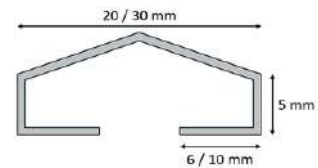

**GIULIA**

KOD / CODE	WPGI-0101
WYMIARY / DIMENSIONS	12 x 270 cm
JEDNOSTKA / UNIT	szt. / pc
PAKOWANIE / PACKING	19

ZAKOŃCZENIE / ENDING	LEWE / LEFT	PRAWE / RIGHT
KOD / CODE	WPGI-0101-L	WPGI-0101-R
WYMIARY / DIMENSIONS	3,7 x 270 cm	4,3 x 270 cm
JEDNOSTKA / UNIT	szt. / pc	szt. / pc
PAKOWANIE / PACKING	61	60

### SILVER MIRROR A

KOD / CODE	WPSM-0005	WPSM-0006
WYMIARY / DIMENSIONS	2,0 x 0,5 x 270 cm	3,0 x 0,5 x 270 cm
JEDNOSTKA / UNIT	szt. / pc	szt. / pc
PAKOWANIE / PACKING	16	24

### BLACK MIRROR M

KOD / CODE	WPBM-0003	WPBM-0004
WYMIARY / DIMENSIONS	2,0 x 0,5 x 270 cm	3,0 x 0,5 x 270 cm
JEDNOSTKA / UNIT	szt. / pc	szt. / pc
PAKOWANIE / PACKING	16	24

### BLACK MIRROR A

KOD / CODE	WPBM-0005	WPBM-0006
WYMIARY / DIMENSIONS	2,0 x 0,5 x 270 cm	3,0 x 0,5 x 270 cm
JEDNOSTKA / UNIT	szt. / pc	szt. / pc
PAKOWANIE / PACKING	16	24

LISTWY PŁASKIE  
SAMOPRZYLEPNE  
SELF-ADHESIVE FLAT BAR PROFILES