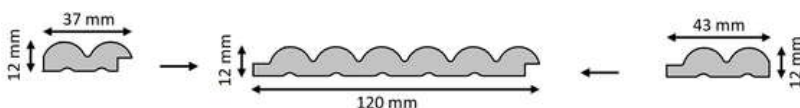

45

TABLICE KREDOWE  
BLACKBOARDS

PANELE ŚCIENNE  
WALL PANELS

**FIGURELLA**

KOD / CODE	WPFI-0101
WYMIARY / DIMENSIONS	14,8 x 270 cm
JEDNOSTKA / UNIT	szt. / pc
PAKOWANIE / PACKING	16

ZAKOŃCZENIE / ENDING	LEWE / LEFT	PRAWE / RIGHT
KOD / CODE	WPFI-0101-L	WPFI-0101-R
WYMIARY / DIMENSIONS	3,8 x 270 cm	3,8 x 270 cm
JEDNOSTKA / UNIT	szt. / pc	szt. / pc
PAKOWANIE / PACKING	56	68

**GIULIA**

KOD / CODE	WPGI-0101
WYMIARY / DIMENSIONS	12 x 270 cm
JEDNOSTKA / UNIT	szt. / pc
PAKOWANIE / PACKING	19

ZAKOŃCZENIE / ENDING	LEWE / LEFT	PRAWE / RIGHT
KOD / CODE	WPGI-0101-L	WPGI-0101-R
WYMIARY / DIMENSIONS	3,7 x 270 cm	4,3 x 270 cm
JEDNOSTKA / UNIT	szt. / pc	szt. / pc
PAKOWANIE / PACKING	61	60