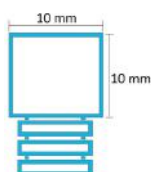

**KOSTKI NAROŻNE
DO LISTEW TYPU "P"**

BRUSHED BLACK

STAL NIERDZEWNA TYPU 304

KOD / CODE	WYMIARY / DIMENSIONS (mm)	KOLOR / COLOUR	WYKOŃCZENIE / FINISH
FICB-0005	10 x 10 x 10	BLACK	BRUSHED

BRUSHED BRONZE

STAL NIERDZEWNA TYPU 304

KOD / CODE	WYMIARY / DIMENSIONS (mm)	KOLOR / COLOUR	WYKOŃCZENIE / FINISH
FICB-0004	10 x 10 x 10	BRONZE	BRUSHED

MATE BLACK PREMIUM

STAL NIERDZEWNA TYPU 304

KOD / CODE	WYMIARY / DIMENSIONS (mm)	KOLOR / COLOUR	WYKOŃCZENIE / FINISH
FICB-0001	10 x 10 x 10	BLACK*	MATE

FINISH LINE