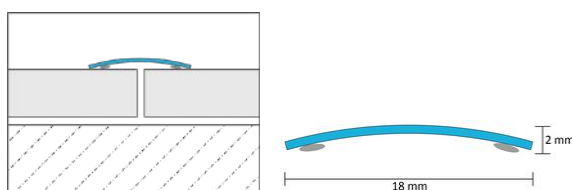

LISTWY DEKORACYJNE PODŁOGOWE TYPU "I"