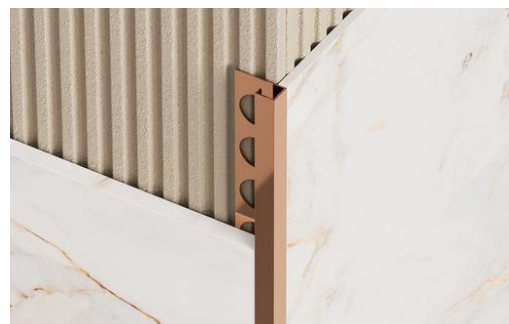

Znajdują zastosowanie we wnękach półek łazienkowych oraz zabudowach stałych podtynkowych. Dodatkowo mogą posłużyć jako subtelne oddzielnie dwóch różnego typu powierzchni. Listwy wykonane są z wysokiej jakości stali nierdzewnej kwasoodpornej. Zyskują swoją barwę dzięki zaawansowanej technologii koloryzacji stali - PVD lub są *malowane proszkowo na etapie produkcji.

LISTWY DEKORACYJNE WYKOŃCZENIOWE TYPU "P"

KOD / CODE	SZEROKOŚĆ / WIDTH (mm)	DŁUGOŚĆ / LENGTH (mm)	KOLOR / COLOUR	WYKOŃCZENIE / FINISH
FIPB-0003	10 x 10,5	2700	BRONZE	MIRROR
FIPB-0008	12 x 12,5	2700	BRONZE	MIRROR

MIRROR BRONZE

STAL NIERDZEWNA TYPU 304 - 0,8MM