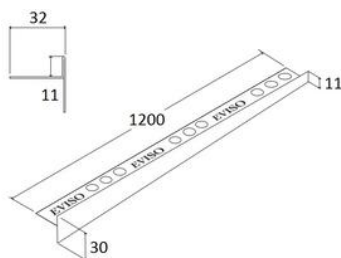

LISTWY SPADKOWE BRODZIKOWE KRAWĘDZIOWE

Listwy brodzikowe spadkowe krawędziowe są elementem systemu odpływu liniowego z jednostronnym spadkiem, dzięki któremu kabina prysznicowa zyskuje schludny i elegancki wygląd, a montaż brodzika jest zbędny. Zadaniem listew jest maskowanie krawędzi spadku, wynikającego z nachylonej powierzchni. Ukrywają nieestetyczne zakończenie płytek, ostre krawędzie oraz zapobiegają przedostawaniu się wody pod płytki.

GOLD MIRROR

STAL NIERDZEWNA TYPU 304

KOD / CODE	SZEROKOŚĆ / WIDTH (mm)	DŁUGOŚĆ / LENGTH (mm)	SPADEK / SLOPE	STRONA / SIDE	KOLOR / COLOUR	WYKOŃCZENIE / FINISH
LSGM-0001	11 - 30	1200	2%	PRAWA	GOLD	MIRROR
LSGM-0002	11 - 30	1200	2%	LEWA	GOLD	MIRROR