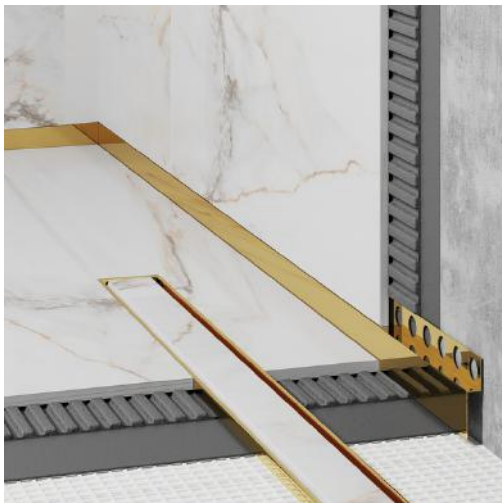

LISTWY SPADKOWE BRODZIKOWE CZOŁOWE

Listwy brodzikowe spadkowe czołowe są elementem systemu odpływu liniowego z jednostronnym spadkiem, dzięki któremu kabina prysznicowa zyskuje schludny i elegancki wygląd, a montaż brodzika jest zbędny. Jest uzupełnieniem listwy krawędziowej oraz przyścienniej, tworząc kompletne wykończenie. Montaż listwy od strony ściany czołowej kabiny prysznicowej.

GOLD MIRROR

STAL NIERDZEWNA TYPU 304

KOD / CODE	SZEROKOŚĆ / WIDTH (mm)	DŁUGOŚĆ / LENGTH (mm)	KOLOR / COLOUR	WYKOŃCZENIE / FINISH
LSGM-0005	30	1300	GOLD	MIRROR