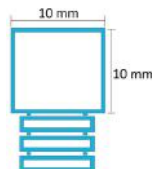

KOSTKI NAROŻNE DO LISTEW TYPU "P"

Kostki narożne stanowią eleganckie i estetyczne wykończenie listew typu "P", sprawiając, że całość dekoracji jest kompletna. Mogą okazać się niezbędne w miejscach, w których łączą się prostopadle dwie tego typu listwy. Sprawdzają się na wszelkiego rodzaju uwypukleniach ścian oraz półkach. Kostki wykonane są z wysokiej jakości stali nierdzewnej kwasoodpornej. Zyskują swoją barwę dzięki zaawansowanej technologii koloryzacji stali - PVD lub są *malowane proszkowo na etapie produkcji.

BRONZE MIRROR

STAL NIERDZEWNA TYPU 304

KOD / CODE	WYMIARY / DIMENSIONS (mm)	KOLOR / COLOUR	WYKOŃCZENIE / FINISH
FICB-0003	10 x 10 x 10	BRONZE	MIRROR