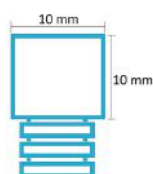

MIRROR GOLD

STAL NIERDZEWNA TYPU 304