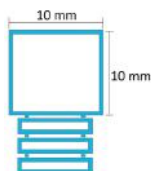

### SILVER BRUSHED

STAL NIERDZEWNA TYPU 304

KOD / CODE	WYMIARY / DIMENSIONS (mm)	KOLOR / COLOUR	WYKOŃCZENIE / FINISH
FICS-0002	10 x 10 x 10	SILVER	BRUSHED

FINISH LINE

**KOSTKI NAROŻNE  
DO LISTEW TYPU "P"**