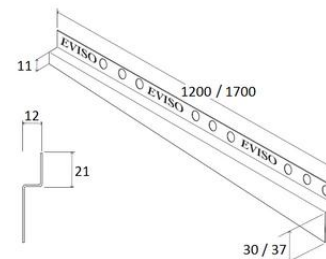

BRUSHED GOLD

STAL NIERDZEWNA TYPU 304