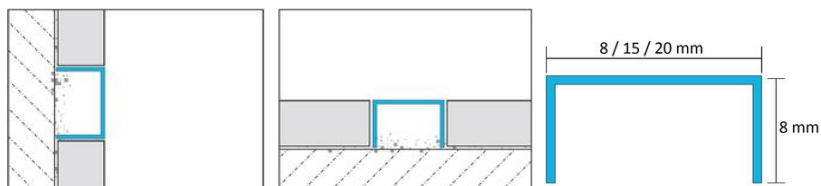

Stanowią dopełnienie kompozycji dla płytek ściennych, dekorów i mozaik. Współgrają również z betonem architektonicznym, płytami meblowymi czy panelami tapicerowanymi. Listwy wykonane są z wysokiej jakości stali nierdzewnej kwasoodpornej. Zyskują swoją barwę dzięki zaawansowanej technologii koloryzacji stali – PVD lub są *malowane proszkowo na etapie produkcji.

LISTWY DEKORACYJNE REKTYFIKOWANE TYPU "U"