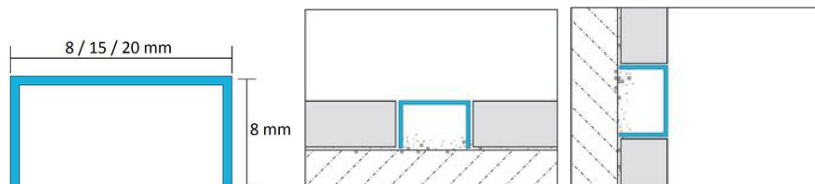

LISTWY DEKORACYJNE REKTYFIKOWANE TYPU "U"

Listwy dekoracyjne rektyfikowane o przekroju litery „U” w odróżnieniu od pozostałych uniwersalnych listew różnią się tym, że krawędzie tworzą kąt 90 stopni. Taki kształt przekroju uzyskuje się, dzięki dodatkowemu zabiegowi podcięcia krawędzi, który następuje przed procesem gięcia. Zastosowanie tego typu listew umożliwia nawet bezfugowe lub minimalne użycie fugi w połączeniu z płytkami rektyfikowanymi, co w efekcie odznacza się większą estetyką.

GOLD BRUSHED

STAL NIERDZEWNA TYPU 304 - 0,8MM

KOD / CODE	SZEROKOŚĆ / WIDTH (mm)	DŁUGOŚĆ / LENGTH (mm)	KOLOR / COLOUR	WYKOŃCZENIE / FINISH
EXGO-0002	8	2700	GOLD	BRUSHED
EXGO-0001	15	2700	GOLD	BRUSHED
EXGO-0003	20	2700	GOLD	BRUSHED