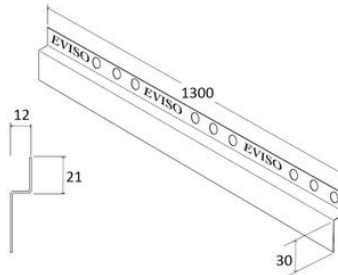

Listwy wykonane są z wysokiej jakości stali nierdzewnej kwasoodpornej. Zyskują swoją barwę dzięki zaawansowanej technologii koloryzacji stali - PVD lub są *malowane proszkowo na etapie produkcji.

LISTWY SPADKOWE BRODZIKOWE CZOŁOWE