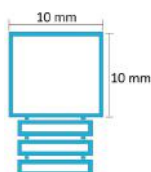

**BRUSHED BLACK**

STAL NIERDZEWNA TYPU 304

KOD / CODE	WYMIARY / DIMENSIONS (mm)	KOLOR / COLOUR	WYKOŃCZENIE / FINISH
FICB-0005	10 x 10 x 10	BLACK	BRUSHED

**BRUSHED BRONZE**

STAL NIERDZEWNA TYPU 304

KOD / CODE	WYMIARY / DIMENSIONS (mm)	KOLOR / COLOUR	WYKOŃCZENIE / FINISH
FICB-0004	10 x 10 x 10	BRONZE	BRUSHED