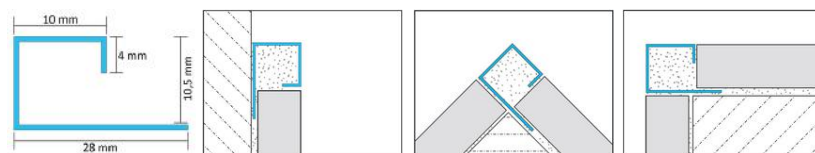

LISTWY DEKORACYJNE WYKOŃCZENIOWE TYPU "P"

Listwy dekoracyjne płaskie typu "P" to rodzaj listew krawędziowych. Charakteryzują się kwadratową formą, która w sposób wyraźny i elegancki zamyka zewnętrzne narożniki płytek ceramicznych. Listwa daje możliwość uniknięcia precyzyjnego przycinania i szlifowania płytek, co często powoduje wykruszenia i osłabia ich strukturę. Listwy nie tylko maskują wady powstałe przy obróbce płytki, ale również chronią narożniki przed uszkodzeniami oraz zwiększają estetykę.

GOLD BRUSHED

STAL NIERDZEWNA TYPU 304 - 0,8MM

KOD / CODE	SZEROKOŚĆ / WIDTH (mm)	DŁUGOŚĆ / LENGTH (mm)	KOLOR / COLOUR	WYKOŃCZENIE / FINISH
FIPG-0002	10 x 10,5	2700	GOLD	BRUSHED