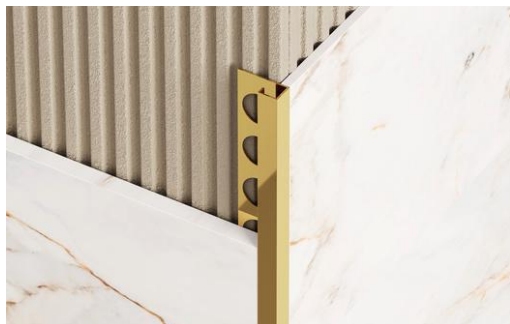

LISTWY DEKORACYJNE WYKOŃCZENIOWE TYPU "P"

Listwy dekoracyjne płaskie typu "P" to rodzaj listew krawędziowych. Charakteryzują się kwadratową formą, która w sposób wyraźny i elegancki zamyka zewnętrzne narożniki płytek ceramicznych. Listwa daje możliwość uniknięcia precyzyjnego przycinania i szlifowania płytek, co często powoduje wykruszenia i osłabia ich strukturę. Listwy nie tylko maskują wady powstałe przy obróbce płytki, ale również chronią narożniki przed uszkodzeniami oraz zwiększają estetykę.

GOLD MIRROR

STAL NIERDZEWNA TYPU 304 - 0,8MM

KOD / CODE	SZEROKOŚĆ / WIDTH (mm)	DŁUGOŚĆ / LENGTH (mm)	KOLOR / COLOUR	WYKOŃCZENIE / FINISH
FIPG-0001	10 x 10,5	2700	GOLD	MIRROR
FIPG-0003	12 x 12,5	2700	GOLD	MIRROR