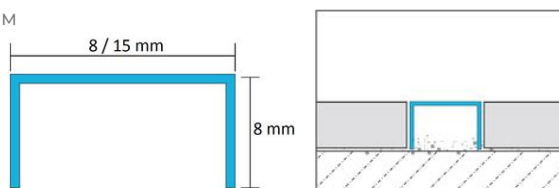

SILVER BRUSHED

STAL NIERDZEWNA TYPU 304 - 0,8MM

KOD / CODE	SZEROKOŚĆ / WIDTH (mm)	DŁUGOŚĆ / LENGTH (mm)	KOLOR / COLOUR	WYKOŃCZENIE / FINISH
EXSI-0002	8	2700	SILVER	BRUSHED
EXSI-0001	15	2700	SILVER	BRUSHED

LISTWY PODŁOGOWE