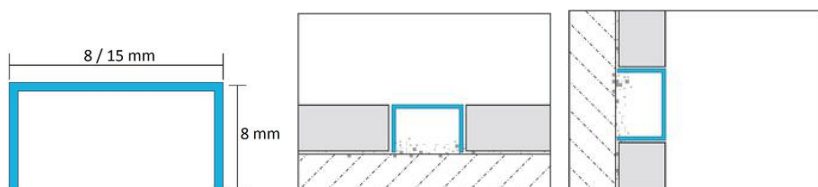

LISTWY DEKORACYJNE REKTYFIKOWANE TYPU "U"

Listwy dekoracyjne rektyfikowane o przekroju litery „U” w odróżnieniu od pozostałych uniwersalnych listew różnią się tym, że krawędzie tworzą kąt 90 stopni. Taki kształt przekroju uzyskuje się, dzięki dodatkowemu zabiegowi podcięcia krawędzi, który następuje przed procesem gięcia. Zastosowanie tego typu listew umożliwia nawet bezfugowe lub minimalne użycie fugi w połączeniu z płytkami rektyfikowanymi, co w efekcie odznacza się większą estetyką.

ANTIQUÉ BRONZE BRUSHED

STAL NIERDZEWNA TYPU 304 - 0,8MM

KOD / CODE	SZEROKOŚĆ / WIDTH (mm)	DŁUGOŚĆ / LENGTH (mm)	KOLOR / COLOUR	WYKOŃCZENIE / FINISH
EXAN-0003	8	2700	ANTIQUÉ BRONZE	BRUSHED
EXAN-0002	15	2700	ANTIQUÉ BRONZE	BRUSHED