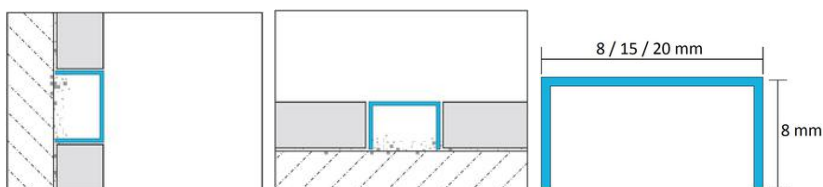

MATE BLACK PREMIUM

STAL NIERDZEWNA TYPU 304 - 0,8MM