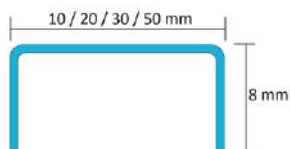

SILVER MIRROR

STAL NIERDZEWNA TYPU 304 - 0,6MM

KOD / CODE	SZEROKOŚĆ / WIDTH (mm)	DŁUGOŚĆ / LENGTH (mm)	KOLOR / COLOUR	WYKOŃCZENIE / FINISH
LISI-0001	10	2700	SILVER	MIRROR
LISI-0002	20	2700	SILVER	MIRROR
LISI-0003	30	2700	SILVER	MIRROR
LISI-0004	50	2700	SILVER	MIRROR

STANDARD LINE