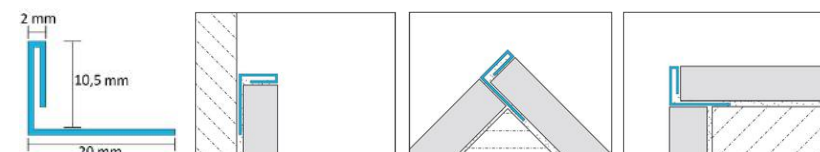

BLACK BRUSHED

STAL NIERDZEWNA TYPU 304 - 0,8MM

KOD / CODE	SZEROKOŚĆ / WIDTH (mm)	DŁUGOŚĆ / LENGTH (mm)	KOLOR / COLOUR	WYKOŃCZENIE / FINISH
FILB-0004	10,5	2700	BLACK	BRUSHED

FINISH LINE