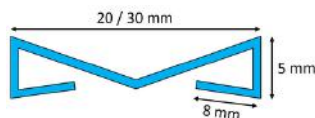

MIRROR SILVER

STAL NIERDZEWNA TYPU 304 - 0,8MM