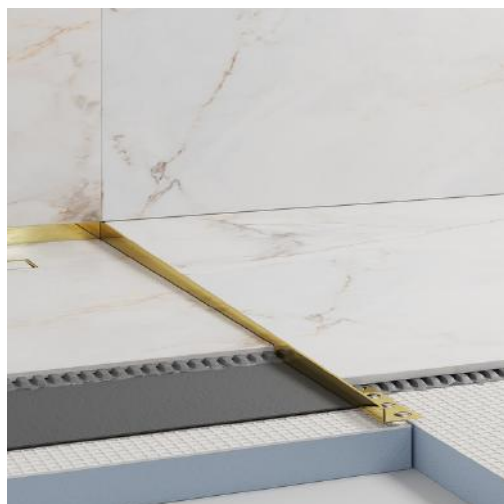

LISTWY SPADKOWE BRODZIKOWE KRAWĘDZIOWE

Listwy brodzikowe spadkowe krawędziowe są elementem systemu odpływu liniowego z jednostronnym spadkiem, dzięki któremu kabina prysznicowa zyskuje schludny i elegancki wygląd, a montaż brodzika jest zbędny. Zadaniem listew jest maskowanie krawędzi spadku, wynikającego z nachylonej powierzchni. Ukrywają nieestetyczne zakończenie płytek, ostre krawędzie oraz zapobiegają przedostawaniu się wody pod płytki.

GOLD MIRROR

STAL NIERDZEWNA TYPU 304

KOD / CODE	SZEROKOŚĆ / WIDTH (mm)	DŁUGOŚĆ / LENGTH (mm)	SPADEK / SLOPE	STRONA / SIDE	KOLOR / COLOUR	WYKOŃCZENIE / FINISH
LSGM-0001	11 - 30	1200	2%	PRAWA	GOLD	MIRROR
LSGM-0002	11 - 30	1200	2%	LEWA	GOLD	MIRROR