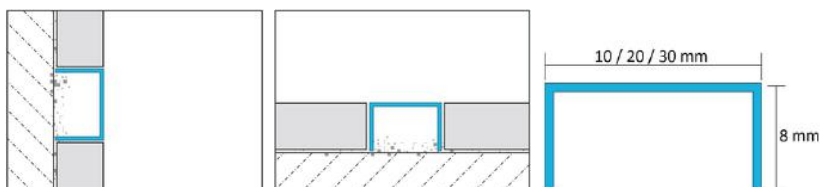

MIRROR BLACK

STAL NIERDZEWNA TYPU 304 - 0,8MM