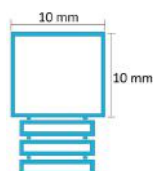

Kostki narożne stanowią eleganckie i estetyczne wykończenie listew typu "P", sprawiając, że całość dekoracji jest kompletna. Mogą okazać się niezbędne w miejscach, w których łączą się prostopadle dwie tego typu listwy. Sprawdzają się na wszelkiego rodzaju uwypukleniach ścian oraz półkach. Kostki wykonane są z wysokiej jakości stali nierdzewnej kwasoodpornej. Zyskują swoją barwę dzięki zaawansowanej technologii koloryzacji stali – PVD lub są *malowane proszkowo na etapie produkcji.

KOSTKI NAROŻNE DO LISTEW TYPU "P"