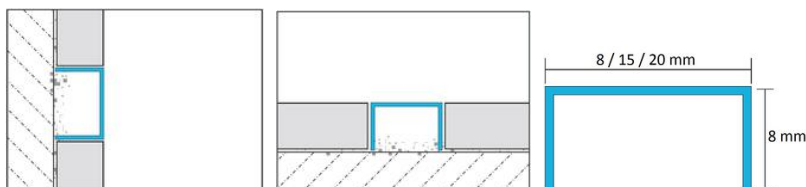

BRUSHED BLACK

STAL NIERDZEWNA TYPU 304 - 0,8MM