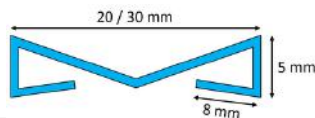

MIRROR BLACK

STAL NIERDZEWNA TYPU 304 - 0,8MM