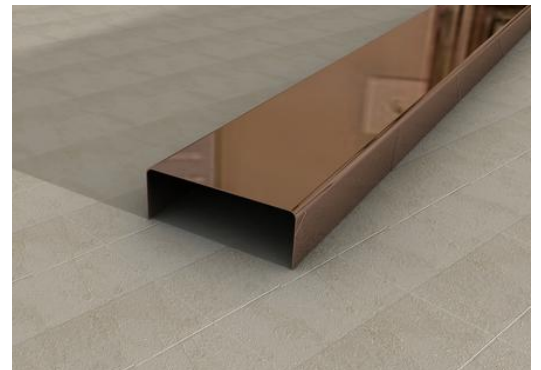

### MIRROR **BRONZE**

STAL NIERDZEWNA TYPU 304 - 0,6MM