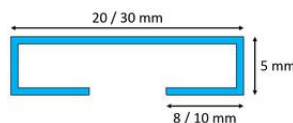

SILVER MIRROR

STAL NIERDZEWNA TYPU 304 - 0,8MM

KOD / CODE	SZEROKOŚĆ / WIDTH (mm)	DŁUGOŚĆ / LENGTH (mm)	KOLOR / COLOUR	WYKOŃCZENIE / FINISH
WPSM-0001	20	2700	SILVER	MIRROR
WPSM-0002	30	2700	SILVER	MIRROR