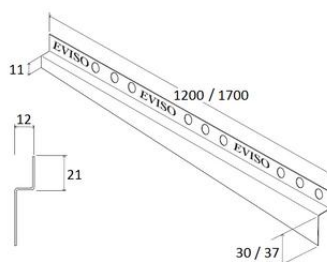

BLACK PREMIUM MATE

STAL NIERDZEWNA TYPU 304

KOD / CODE	SZEROKOŚĆ / WIDTH (mm)	DŁUGOŚĆ / LENGTH (mm)	SPADEK / SLOPE	STRONA / SIDE	KOLOR / COLOUR	WYKOŃCZENIE / FINISH
LSBM-0003	11 - 30	1200	2%	PRAWA	BLACK*	MATE
LSBM-0004	11 - 30	1200	2%	LEWA	BLACK*	MATE
LSBM-0008	11 - 37	1700	2%	PRAWA	BLACK*	MATE
LSBM-0009	11 - 37	1700	2%	LEWA	BLACK*	MATE

LISTWY SPADKOWE