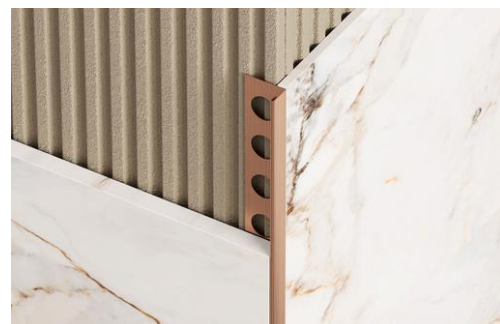

Dodatkowo mogą posłużyć jako subtelne oddzielnice dwóch różnego typu powierzchni. Listwy wykonane są z wysokiej jakości stali nierdzewnej kwasoodpornej. Zyskują swoją barwę dzięki zaawansowanej technologii koloryzacji stali - PVD.

LISTWY DEKORACYJNE WYKOŃCZENIOWE TYPU "L"

KOD / CODE	SZEROKOŚĆ / WIDTH (mm)	DŁUGOŚĆ / LENGTH (mm)	KOLOR / COLOUR	WYKOŃCZENIE / FINISH
FILB-0005	10,5	2700	BRONZE	BRUSHED

BRUSHED BRONZE

STAL NIERDZEWNA TYPU 304 - 0,8MM