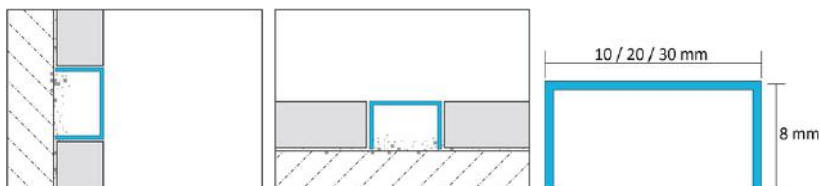

Stanowią dopełnienie kompozycji dla płytek ściennych, dekorów i mozaik. Współgrają również z betonem architektonicznym, płytami meblowymi czy panelami tapicerowanymi. Listwy wykonane są z wysokiej jakości stali nierdzewnej kwasoodpornej. Zyskują swoją barwę dzięki zaawansowanej technologii koloryzacji stali – PVD.

LISTWY DEKORACYJNE REKTYFIKOWANE TYPU "U"