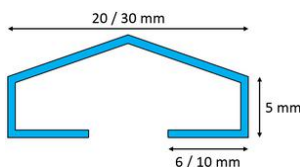

SILVER MIRROR

STAL NIERDZEWNA TYPU 304 - 0,8MM

KOD / CODE	SZEROKOŚĆ / WIDTH (mm)	DŁUGOŚĆ / LENGTH (mm)	KOLOR / COLOUR	WYKOŃCZENIE / FINISH
WPSM-0005	20	2700	SILVER	MIRROR
WPSM-0006	30	2700	SILVER	MIRROR