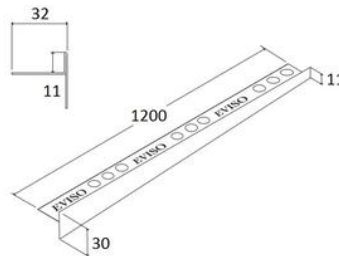

Listwa rozszerza się w kierunku odpływu, co wymusza 2% spadek. Montaż listwy od strony szyby kabiny prysznicowej. Listwy wykonane są z wysokiej jakości stali nierdzewnej kwasoodpornej. Zyskują swoją barwę dzięki zaawansowanej technologii koloryzacji stali - PVD lub są *malowane proszkowo na etapie produkcji.

LISTWY SPADKOWE BRODZIKOWE KRAWĘDZIOWE