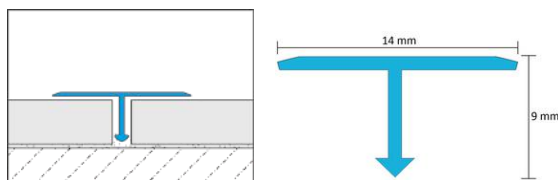

Listwy podłogowe typu "T" tzw. spoinowe maskują połączenia oraz niedoskonałości ułożenia lub cięcia posadzek o różnym rodzaju. Pełnią rolę zabezpieczającą oraz dekoracyjną. Montaż listwy następuje po przez bezpośrednie wypełnienie szczeliny pomiędzy posadzkami. Jej kształt umożliwia zamaskowanie szczeliny o szerokości nawet do kilkunastu milimetrów, niweluje również niewielkie różnice wysokości podłoża. Listwy wykonane są z mosiądzu.

LISTWY DEKORACYJNE PODŁOGOWE TYPU "T"