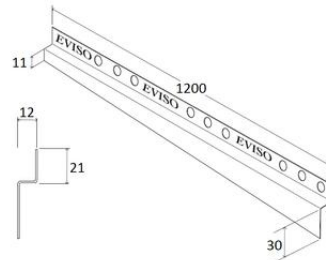

Listwa rozszerza się w kierunku odpływu, co wymusza 2% spadek. Montaż listwy od strony ściany kabiny prysznicowej. Listwy wykonane są z wysokiej jakości stali nierdzewnej kwasoodpornej. Zyskują swoją barwę dzięki zaawansowanej technologii koloryzacji stali - PVD lub są *malowane proszkowo na etapie produkcji.

LISTWY SPADKOWE BRODZIKOWE PRZYŚCIENNE