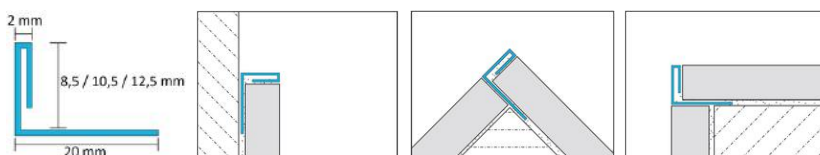

SILVER MIRROR

STAL NIERDZEWNA TYPU 304 - 0,8MM

KOD / CODE	SZEROKOŚĆ / WIDTH (mm)	DŁUGOŚĆ / LENGTH (mm)	KOLOR / COLOUR	WYKOŃCZENIE / FINISH
FILS-0004	8,5	2700	SILVER	MIRROR
FILS-0001	10,5	2700	SILVER	MIRROR
FILS-0003	12,5	2700	SILVER	MIRROR