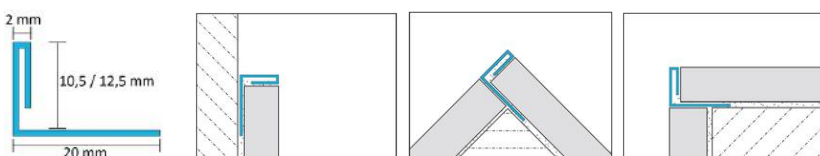

BLACK MIRROR

STAL NIERDZEWNA TYPU 304 - 0,8MM

KOD / CODE	SZEROKOŚĆ / WIDTH (mm)	DŁUGOŚĆ / LENGTH (mm)	KOLOR / COLOUR	WYKOŃCZENIE / FINISH
FILB-0002	10,5	2700	BLACK	MIRROR
FILB-0007	12,5	2700	BLACK	MIRROR

FINISH LINE