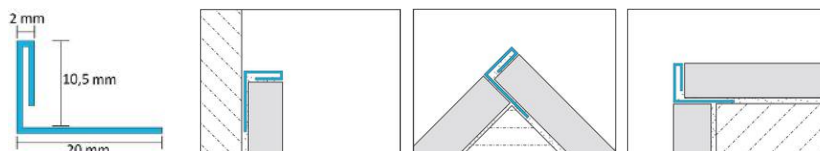

LISTWY DEKORACYJNE WYKOŃCZENIOWE TYPU "L"

Listwy dekoracyjne płaskie typu "L" to rodzaj listew krawędziowych. Charakteryzują się kwadratową formą, która w sposób wyraźny i elegancki zamyka zewnętrzne narożniki płytek ceramicznych. Listwa daje możliwość uniknięcia precyzyjnego przycinania i szlifowania płytek, co często powoduje wykruszenia i osłabia ich strukturę. Listwy nie tylko maskują wady powstałe przy obróbce płytki, ale również chronią narożniki przed uszkodzeniami oraz zwiększają estetykę.

GOLD BRUSHED

STAL NIERDZEWNA TYPU 304 - 0,8MM

KOD / CODE	SZEROKOŚĆ / WIDTH (mm)	DŁUGOŚĆ / LENGTH (mm)	KOLOR / COLOUR	WYKOŃCZENIE / FINISH
FILG-0002	10,5	2700	GOLD	BRUSHED