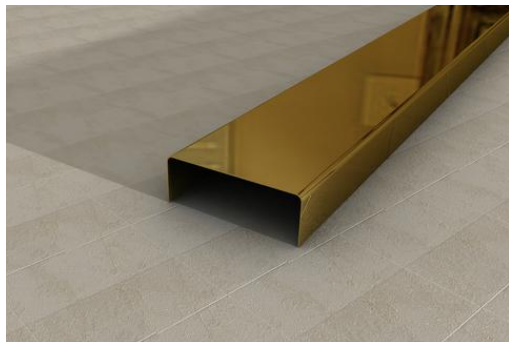

LISTWY DEKORACYJNE TYPU "U"

Listwy dekoracyjne o przekroju litery „U” charakteryzują się zaoblonymi krawędziami, powstałymi w procesie gięcia stali. Stanowią dopełnienie kompozycji dla płytek ściennych, dekorów i mozaik. Współgrają również z betonem architektonicznym, płytami meblowymi czy panelami tapicerowanymi. Listwy wykonane są z wysokiej jakości stali nierdzewnej kwasoodpornej. Zyskują swoją barwę dzięki zaawansowanej technologii koloryzacji stali – PVD.

GOLD MIRROR

STAL NIERDZEWNA TYPU 304 - 0,6MM

KOD / CODE	SZEROKOŚĆ / WIDTH (mm)	DŁUGOŚĆ / LENGTH (mm)	KOLOR / COLOUR	WYKOŃCZENIE / FINISH
LIGO-0001	10	2700	GOLD	MIRROR
LIGO-0002	20	2700	GOLD	MIRROR
LIGO-0003	30	2700	GOLD	MIRROR