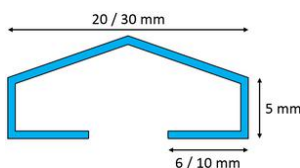

BLACK MIRROR

STAL NIERDZEWNA TYPU 304 - 0,8MM

KOD / CODE	SZEROKOŚĆ / WIDTH (mm)	DŁUGOŚĆ / LENGTH (mm)	KOLOR / COLOUR	WYKOŃCZENIE / FINISH
WPBM-0005	20	2700	BLACK	MIRROR
WPBM-0006	30	2700	BLACK	MIRROR

LISTWY ŚCIENNE