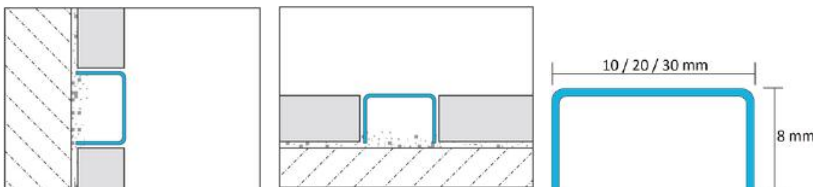

MIRROR **BLACK**

STAL NIERDZEWNA TYPU 304 - 0,6MM