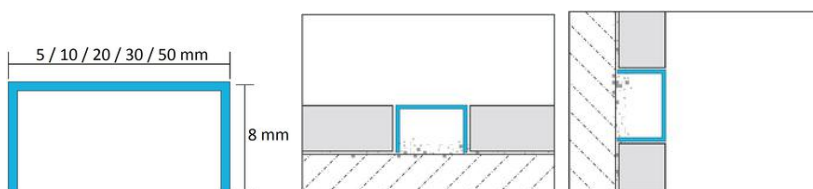

LISTWY DEKORACYJNE REKTYFIKOWANE TYPU "U"

Listwy dekoracyjne rektyfikowane o przekroju litery „U” w odróżnieniu od pozostałych uniwersalnych listew różnią się tym, że ich krawędzie tworzą kąt 90 stopni. Taki kształt przekroju uzyskuje się, dzięki dodatkowemu zabiegowi podcięcia krawędzi, który następuje przed procesem gięcia. Zastosowanie tego typu listew umożliwia nawet bezfugowe lub minimalne użycie fugi w połączeniu z płytkami rektyfikowanymi, co w efekcie odznacza się większą estetyką.

GOLD MIRROR

STAL NIERDZEWNA TYPU 304 - 0,8MM

KOD / CODE	SZEROKOŚĆ / WIDTH (mm)	DŁUGOŚĆ / LENGTH (mm)	KOLOR / COLOUR	WYKOŃCZENIE / FINISH
PRGO-0005	5	2700	GOLD	MIRROR
PRGO-0001	10	2700	GOLD	MIRROR
PRGO-0002	20	2700	GOLD	MIRROR
PRGO-0003	30	2700	GOLD	MIRROR
PRGO-0004	50	2700	GOLD	MIRROR