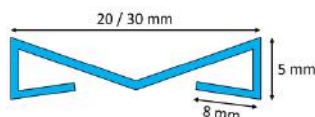

LISTWY DEKORACYJNE ŚCIENNE

MIRROR GOLD

STAL NIERDZEWNA TYPU 304 - 0,8MM