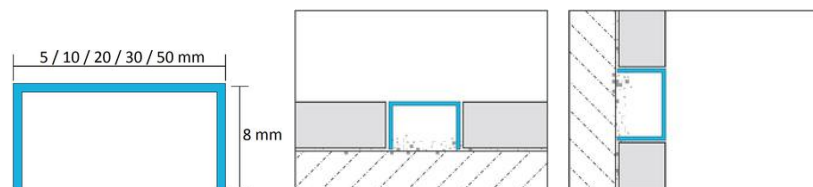

SILVER MIRROR

STAL NIERDZEWNA TYPU 304 - 0,8MM

KOD / CODE	SZEROKOŚĆ / WIDTH (mm)	DŁUGOŚĆ / LENGTH (mm)	KOLOR / COLOUR	WYKOŃCZENIE / FINISH
PRSI-0005	5	2700	SILVER	MIRROR
PRSI-0001	10	2700	SILVER	MIRROR
PRSI-0002	20	2700	SILVER	MIRROR
PRSI-0003	30	2700	SILVER	MIRROR
PRSI-0004	50	2700	SILVER	MIRROR

PRO LINE