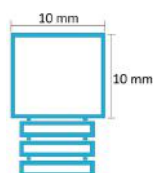

MIRROR SILVER

STAL NIERDZEWNA TYPU 304