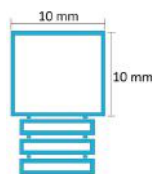

GOLD BRUSHED

STAL NIERDZEWNA TYPU 304

KOD / CODE	WYMIARY / DIMENSIONS (mm)	KOLOR / COLOUR	WYKOŃCZENIE / FINISH
FICG-0002	10 x 10 x 10	GOLD	BRUSHED