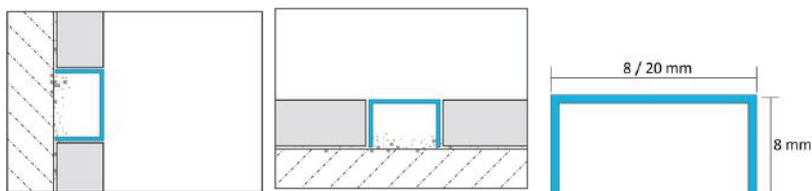

Stanowią dopełnienie kompozycji dla płytek ściennych, dekorów i mozaik. Współgrają również z betonem architektonicznym, płytami meblowymi czy panelami tapicerowanymi. Listwy wykonane są z wysokiej jakości stali nierdzewnej kwasoodpornej. Zyskują swoją barwę dzięki zaawansowanej technologii koloryzacji stali – PVD lub są *malowane proszkowo na etapie produkcji.

LISTWY DEKORACYJNE REKTYFIKOWANE TYPU "U"

SATINE CHAMPAGNE GOLD

STAL NIERDZEWNA TYPU 304 - 0,8MM