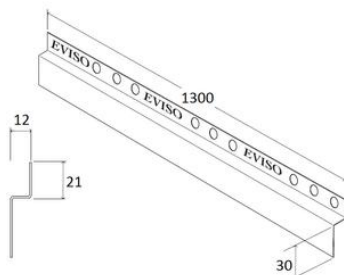

LISTWY SPADKOWE BRODZIKOWE CZOŁOWE

Listwy brodzikowe spadkowe czołowe są elementem systemu odpływu liniowego z jednostronnym spadkiem, dzięki któremu kabina prysznicowa zyskuje schludny i elegancki wygląd, a montaż brodzika jest zbędny. Jest uzupełnieniem listwy krawędziowej oraz przyścienniej, tworząc kompletne wykończenie. Montaż listwy od strony ściany czołowej kabiny prysznicowej.

GOLD MIRROR

STAL NIERDZEWNA TYPU 304

KOD / CODE	SZEROKOŚĆ / WIDTH (mm)	DŁUGOŚĆ / LENGTH (mm)	KOLOR / COLOUR	WYKOŃCZENIE / FINISH
LSGM-0005	30	1300	GOLD	MIRROR