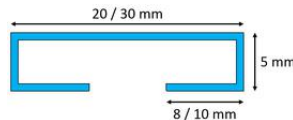

BLACK MIRROR

STAL NIERDZEWNA TYPU 304 - 0,8MM

KOD / CODE	SZEROKOŚĆ / WIDTH (mm)	DŁUGOŚĆ / LENGTH (mm)	KOLOR / COLOUR	WYKOŃCZENIE / FINISH
WPBM-0001	20	2700	BLACK	MIRROR
WPBM-0002	30	2700	BLACK	MIRROR

LISTWY ŚCIENNE