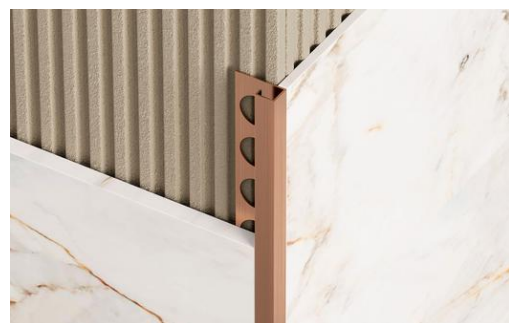

Znajdują zastosowanie we wnękach półek łazienkowych oraz zabudowach stałych podtynkowych. Dodatkowo mogą posłużyć jako subtelne oddzielnie dwóch różnego typu powierzchni. Listwy wykonane są z wysokiej jakości stali nierdzewnej kwasoodpornej. Zyskują swoją barwę dzięki zaawansowanej technologii koloryzacji stali – PVD lub są *malowane proszkowo na etapie produkcji.

LISTWY DEKORACYJNE WYKOŃCZENIOWE TYPU "P"

KOD / CODE	SZEROKOŚĆ / WIDTH (mm)	DŁUGOŚĆ / LENGTH (mm)	KOLOR / COLOUR	WYKOŃCZENIE / FINISH
FIPB-0004	10 x 10,5	2700	BRONZE	BRUSHED

BRUSHED BRONZE

STAL NIERDZEWNA TYPU 304 - 0,8MM