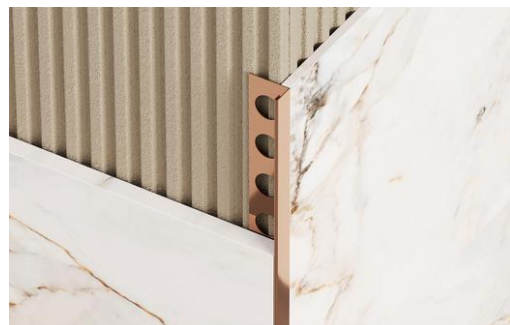

Dodatkowo mogą posłużyć jako subtelne oddzielnie dwóch różnego typu powierzchni. Listwy wykonane są z wysokiej jakości stali nierdzewnej kwasoodpornej. Zyskują swoją barwę dzięki zaawansowanej technologii koloryzacji stali - PVD lub są *malowane proszkowo na etapie produkcji.

LISTWY DEKORACYJNE WYKOŃCZENIOWE TYPU "L"

KOD / CODE	SZEROKOŚĆ / WIDTH (mm)	DŁUGOŚĆ / LENGTH (mm)	KOLOR / COLOUR	WYKOŃCZENIE / FINISH
FILB-0003	10,5	2700	BRONZE	MIRROR
FILB-0008	12,5	2700	BRONZE	MIRROR

MIRROR BRONZE

STAL NIERDZEWNA TYPU 304 - 0,8MM