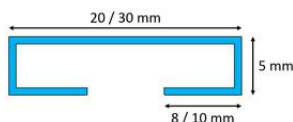

LISTWY DEKORACYJNE ŚCIENNE

Listwy ściennie to atrakcyjne i oryginalne rozwiązanie, które podkreśli charakter aranżacji twojego wnętrza. Dostępne są w kilku przekrojach oraz wymiarach. Specjalny kształt listew ma zadanie ułatwić ich montaż bezpośrednio na ścianie. Profile zostały poddane dodatkowemu zabiegowi podcięcia krawędzi, który następuje przed procesem gięcia. Proces ten nadaje listwom więcej elegancji. Szerokie zastosowanie listew pozwala połączyć je praktycznie każdą powierzchnią - beton, marmur, płyta MDF, tapeta czy płytki ceramiczne.

GOLD MIRROR

STAL NIERDZEWNA TYPU 304 - 0,8MM

KOD / CODE	SZEROKOŚĆ / WIDTH (mm)	DŁUGOŚĆ / LENGTH (mm)	KOLOR / COLOUR	WYKOŃCZENIE / FINISH
WPGM-0001	20	2700	GOLD	MIRROR
WPGM-0002	30	2700	GOLD	MIRROR