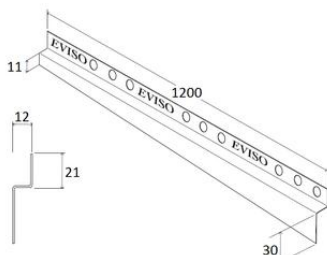

LISTWY SPADKOWE BRODZIKOWE PRZYŚCIENNE

Listwy brodzikowe spadkowe przyścienne są elementem systemu odpływu liniowego z jednostronnym spadkiem, dzięki któremu kabina prysznicowa zyskuje schludny i elegancki wygląd, a montaż brodzika jest zbędny. Zadaniem listew jest maskowanie krawędzi spadku, wynikającego z nachylonej powierzchni. Ukrywają nieestetyczne zakończenie płytek, ostre krawędzie oraz zapobiegają przedostawaniu się wody pod płytki.

GOLD MIRROR

STAL NIERDZEWNA TYPU 304

KOD / CODE	SZEROKOŚĆ / WIDTH (mm)	DŁUGOŚĆ / LENGTH (mm)	SPADEK / SLOPE	STRONA / SIDE	KOLOR / COLOUR	WYKOŃCZENIE / FINISH
LSGM-0003	11 - 30	1200	2%	PRAWA	GOLD	MIRROR
LSGM-0004	11 - 30	1200	2%	LEWA	GOLD	MIRROR