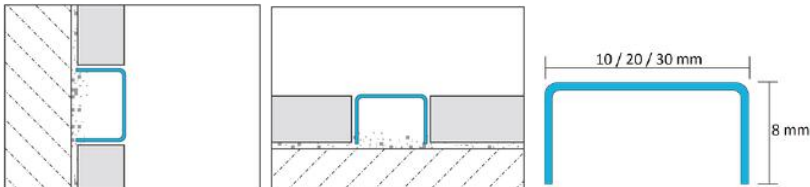

LISTWY DEKORACYJNE TYPU "U"