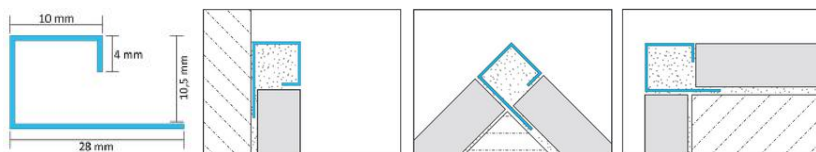

SILVER BRUSHED

STAL NIERDZEWNA TYPU 304 - 0,8MM

KOD / CODE	SZEROKOŚĆ / WIDTH (mm)	DŁUGOŚĆ / LENGTH (mm)	KOLOR / COLOUR	WYKOŃCZENIE / FINISH
FIPS-0002	10 x 10,5	2700	SILVER	BRUSHED