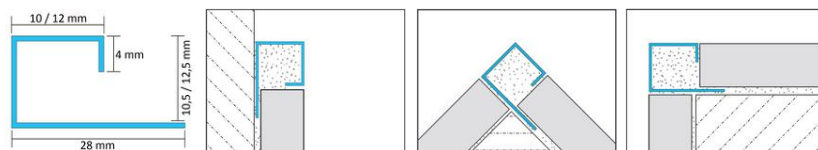

SILVER MIRROR

STAL NIERDZEWNA TYPU 304 - 0,8MM

KOD / CODE	SZEROKOŚĆ / WIDTH (mm)	DŁUGOŚĆ / LENGTH (mm)	KOLOR / COLOUR	WYKOŃCZENIE / FINISH
FIPS-0001	10 x 10,5	2700	SILVER	MIRROR
FIPS-0003	12 x 12,5	2700	SILVER	MIRROR