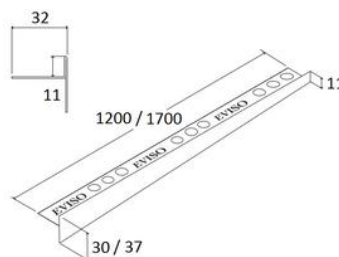

BRUSHED GOLD

STAL NIERDZEWNA TYPU 304