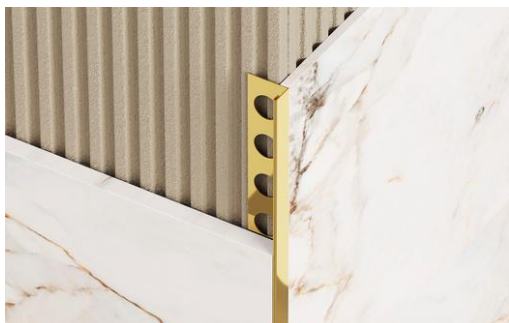

LISTWY DEKORACYJNE WYKOŃCZENIOWE TYPU "L"

Listwy dekoracyjne płaskie typu "L" to rodzaj listew krawędziowych. Charakteryzują się kwadratową formą, która w sposób wyraźny i elegancki zamyka zewnętrzne narożniki płytek ceramicznych. Listwa daje możliwość uniknięcia precyzyjnego przycinania i szlifowania płytek, co często powoduje wykruszenia i osłabia ich strukturę. Listwy nie tylko maskują wady powstałe przy obróbce płytki, ale również chronią narożniki przed uszkodzeniami oraz zwiększają estetykę.

GOLD MIRROR

STAL NIERDZEWNA TYPU 304 - 0,8MM

KOD / CODE	SZEROKOŚĆ / WIDTH (mm)	DŁUGOŚĆ / LENGTH (mm)	KOLOR / COLOUR	WYKOŃCZENIE / FINISH
FILG-0004	8,5	2700	GOLD	MIRROR
FILG-0001	10,5	2700	GOLD	MIRROR
FILG-0003	12,5	2700	GOLD	MIRROR