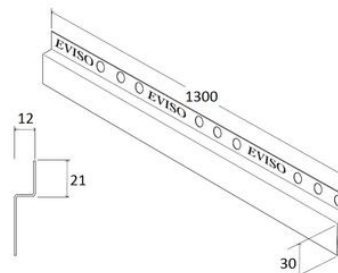

BRUSHED GOLD

STAL NIERDZEWNA TYPU 304