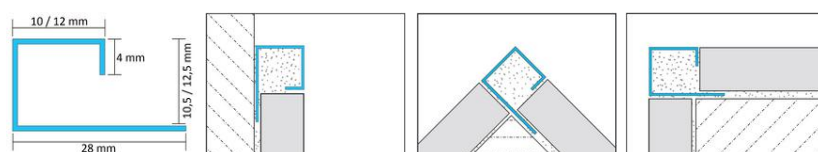

BLACK MIRROR

STAL NIERDZEWNA TYPU 304 - 0,8MM

KOD / CODE	SZEROKOŚĆ / WIDTH (mm)	DŁUGOŚĆ / LENGTH (mm)	KOLOR / COLOUR	WYKOŃCZENIE / FINISH
FIPB-0002	10 x 10,5	2700	BLACK	MIRROR
FIPB-0007	12 x 12,5	2700	BLACK	MIRROR

FINISH LINE