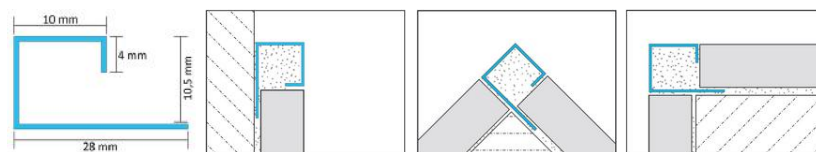

BLACK BRUSHED

STAL NIERDZEWNA TYPU 304 - 0,8MM

KOD / CODE	SZEROKOŚĆ / WIDTH (mm)	DŁUGOŚĆ / LENGTH (mm)	KOLOR / COLOUR	WYKOŃCZENIE / FINISH
FIPB-0005	10 x 10,5	2700	BLACK	BRUSHED

FINISH LINE