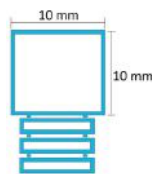

SILVER BRUSHED

STAL NIERDZEWNA TYPU 304

KOD / CODE	WYMIARY / DIMENSIONS (mm)	KOLOR / COLOUR	WYKOŃCZENIE / FINISH
FICS-0002	10 x 10 x 10	SILVER	BRUSHED

FINISH LINE