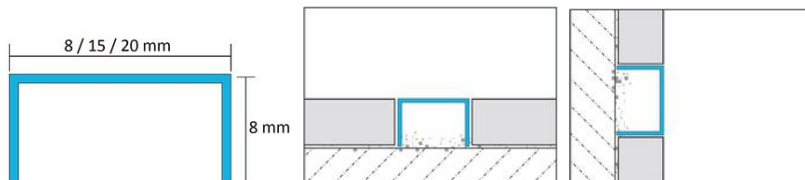

SILVER BRUSHED

STAL NIERDZEWNA TYPU 304 - 0,8MM

KOD / CODE	SZEROKOŚĆ / WIDTH (mm)	DŁUGOŚĆ / LENGTH (mm)	KOLOR / COLOUR	WYKOŃCZENIE / FINISH
EXSI-0002	8	2700	SILVER	BRUSHED
EXSI-0001	15	2700	SILVER	BRUSHED
EXSI-0003	20	2700	SILVER	BRUSHED

EXCLUSIVE LINE