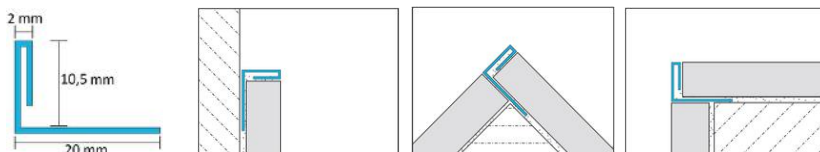

SILVER BRUSHED

STAL NIERDZEWNA TYPU 304 - 0,8MM

KOD / CODE	SZEROKOŚĆ / WIDTH (mm)	DŁUGOŚĆ / LENGTH (mm)	KOLOR / COLOUR	WYKOŃCZENIE / FINISH
FILS-0002	10,5	2700	SILVER	BRUSHED