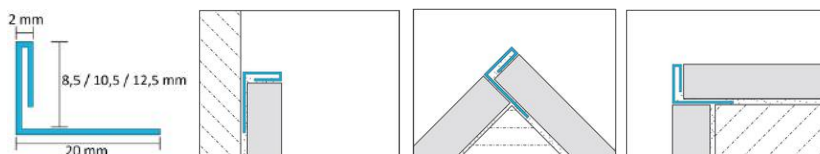

LISTWY DEKORACYJNE WYKOŃCZENIOWE TYPU "L"

Listwy dekoracyjne płaskie typu "L" to rodzaj listew krawędziowych. Charakteryzują się kwadratową formą, która w sposób wyraźny i elegancki zamyka zewnętrzne narożniki płytek ceramicznych. Listwa daje możliwość uniknięcia precyzyjnego przycinania i szlifowania płytek, co często powoduje wykruszenia i osłabia ich strukturę. Listwy nie tylko maskują wady powstałe przy obróbce płytki, ale również chronią narożniki przed uszkodzeniami oraz zwiększają estetykę.

GOLD MIRROR

STAL NIERDZEWNA TYPU 304 - 0,8MM

KOD / CODE	SZEROKOŚĆ / WIDTH (mm)	DŁUGOŚĆ / LENGTH (mm)	KOLOR / COLOUR	WYKOŃCZENIE / FINISH
FILG-0004	8,5	2700	GOLD	MIRROR
FILG-0001	10,5	2700	GOLD	MIRROR
FILG-0003	12,5	2700	GOLD	MIRROR