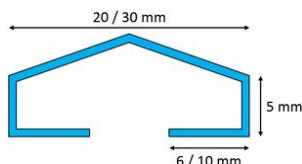

LISTWY DEKORACYJNE ŚCIENNE

Listwy ściennie to atrakcyjne i oryginalne rozwiązanie, które podkreśli charakter aranżacji twojego wnętrza. Dostępne są w kilku przekrojach oraz wymiarach. Specjalny kształt listew ma zadanie ułatwić ich montaż bezpośrednio na ścianie. Profile zostały poddane dodatkowemu zabiegowi podcięcia krawędzi, który następuje przed procesem gięcia. Proces ten nadaje listwom więcej elegancji. Szerokie zastosowanie listew pozwala połączyć je praktycznie każdą powierzchnią - beton, marmur, płyta MDF, tapeta czy płytka ceramiczna.

GOLD MIRROR

STAL NIERDZEWNA TYPU 304 - 0,8MM

KOD / CODE	SZEROKOŚĆ / WIDTH (mm)	DŁUGOŚĆ / LENGTH (mm)	KOLOR / COLOUR	WYKOŃCZENIE / FINISH
WPGM-0005	20	2700	GOLD	MIRROR
WPGM-0006	30	2700	GOLD	MIRROR