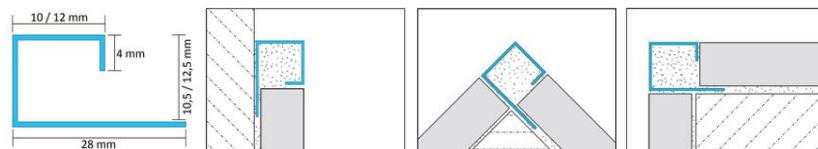

LISTWY DEKORACYJNE WYKOŃCZENIOWE TYPU "P"

Listwy dekoracyjne płaskie typu "P" to rodzaj listew krawędziowych. Charakteryzują się kwadratową formą, która w sposób wyraźny i elegancki zamyka zewnętrzne narożniki płytek ceramicznych. Listwa daje możliwość uniknięcia precyzyjnego przycinania i szlifowania płytek, co często powoduje wykruszenia i osłabia ich strukturę. Listwy nie tylko maskują wady powstałe przy obróbce płytki, ale również chronią narożniki przed uszkodzeniami oraz zwiększają estetykę.

GOLD MIRROR

STAL NIERDZEWNA TYPU 304 - 0,8MM

KOD / CODE	SZEROKOŚĆ / WIDTH (mm)	DŁUGOŚĆ / LENGTH (mm)	KOLOR / COLOUR	WYKOŃCZENIE / FINISH
FIPG-0001	10 x 10,5	2700	GOLD	MIRROR
FIPG-0003	12 x 12,5	2700	GOLD	MIRROR