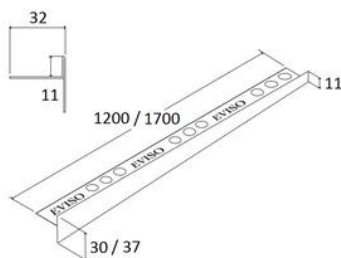

BLACK PREMIUM MATE

STAL NIERDZEWNA TYPU 304

KOD / CODE	SZEROKOŚĆ / WIDTH (mm)	DŁUGOŚĆ / LENGTH (mm)	SPADEK / SLOPE	STRONA / SIDE	KOLOR / COLOUR	WYKOŃCZENIE / FINISH
LSBR-0003	11 - 30	1200	2%	PRAWA	BLACK*	MATE
LSBR-0004	11 - 30	1200	2%	LEWA	BLACK*	MATE
LSBM-0006	11 - 37	1700	2%	PRAWA	BLACK*	MATE
LSBM-0007	11 - 37	1700	2%	LEWA	BLACK*	MATE

LISTWY SPADKOWE