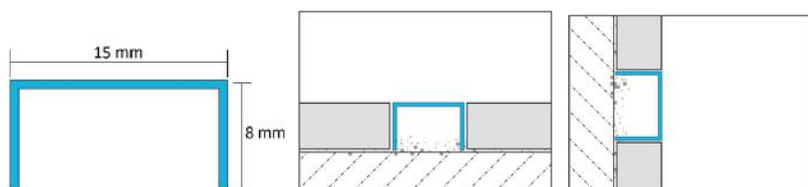

ANTIQUÉ RED BRONZE BRUSHED

STAL NIERDZEWNA TYPU 304 - 0,8MM

KOD / CODE	SZEROKOŚĆ / WIDTH (mm)	DŁUGOŚĆ / LENGTH (mm)	KOLOR / COLOUR	WYKOŃCZENIE / FINISH
EXAN-0001	15	2700	ANTIQUÉ RED BRONZE	BRUSHED

EXCLUSIVE LINE