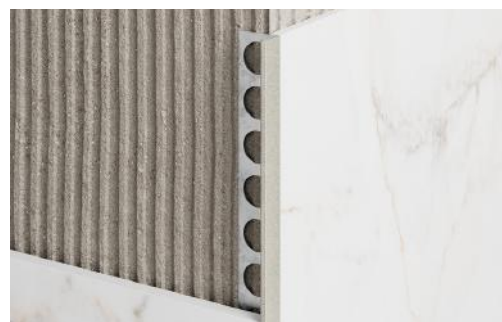

SATINE CHAMPAGNE GOLD

STAL NIERDZEWNA TYPU 304 - 0,8MM

KOD / CODE	SZEROKOŚĆ / WIDTH (mm)	DŁUGOŚĆ / LENGTH (mm)	KOLOR / COLOUR	WYKOŃCZENIE / FINISH
FILH-0001	10,5	2700	CHAMPAGNE GOLD*	SATINE