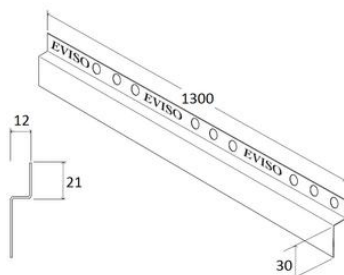

BLACK PREMIUM MATE

STAL NIERDZEWNA TYPU 304

KOD / CODE	SZEROKOŚĆ / WIDTH (mm)	DŁUGOŚĆ / LENGTH (mm)	KOLOR / COLOUR	WYKOŃCZENIE / FINISH
LSBM-0005	30	1300	BLACK*	MATE

LISTWY SPADKOWE