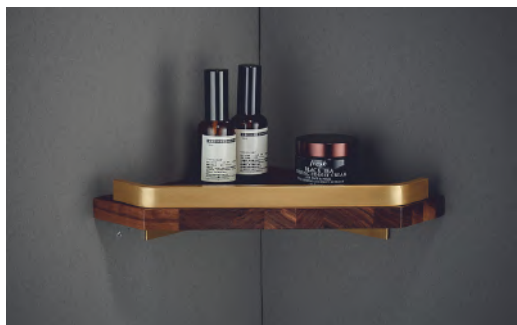

PÓŁKA NAROŻNA EDNA

CZARNY ORZECH, ALUMINIUM

KOD / CODE	WYMIARY / DIMENSIONS (mm)	KOLOR / COLOUR	WYKOŃCZENIE / FINISH
PNWD-0001	240 x 240 x 70	CIEMNY BRĄZ / ŻŁOTO	ALUMINIUM ANODOWANE SZCZOTKOWANE